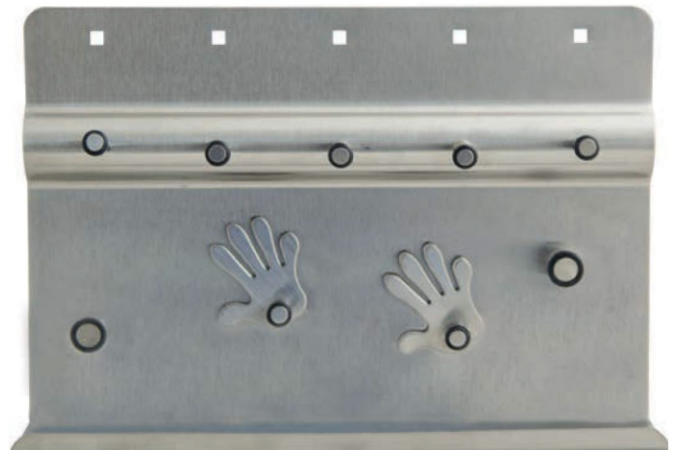

CAL 19

Calendario perpetuo en acero con imanes. 10 X 16 cm.

CAL 14

Calendario perpetuo en aluminio. 11.2 X 6.5 cm.

PR 110

Portallaves magnético con imanes. 11.5 X 16 cm.

PR 109

Portallaves magnético con imanes. 26 X 17.4 cm.