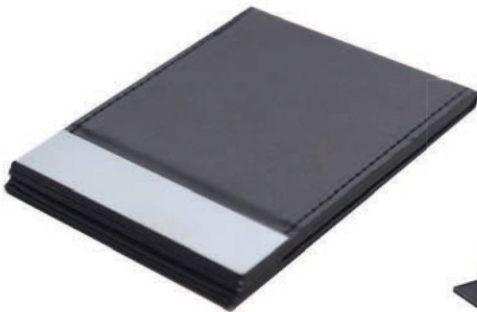

PS 123

Espejo metálico con cubierta de curpiel. 8X11.5 cm.