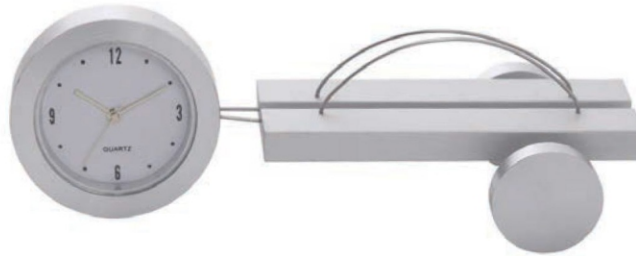

RL 94 Reloj, tarjetero de aluminio.
15 X 5.5 cm.