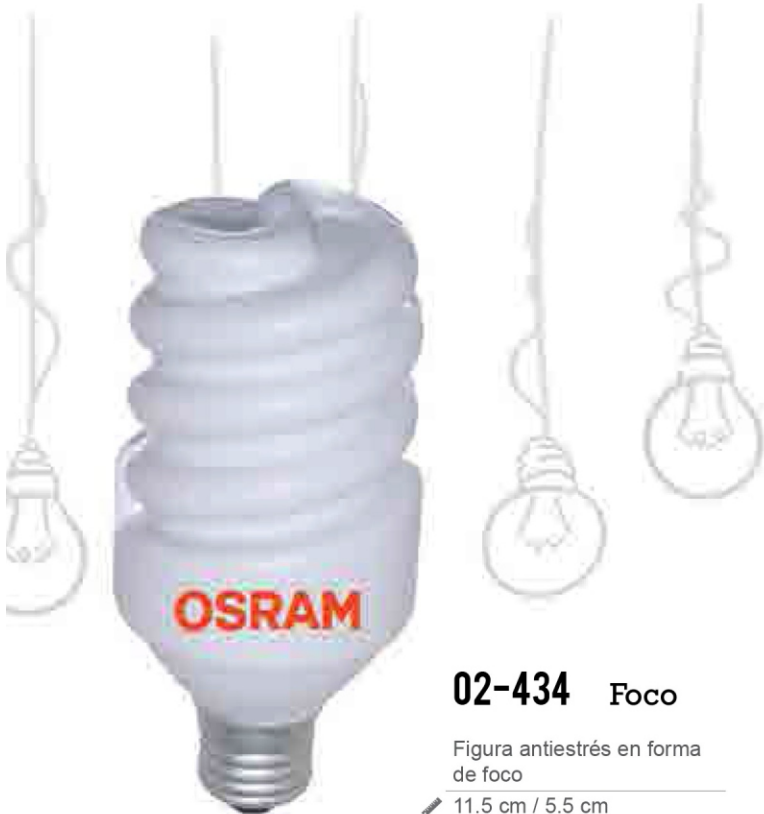

02-434 Foco

Figura antiestrés en forma de foco

- 11.5 cm / 5.5 cm
- PU
- Ser/Tam
- 250 pzas
- ■