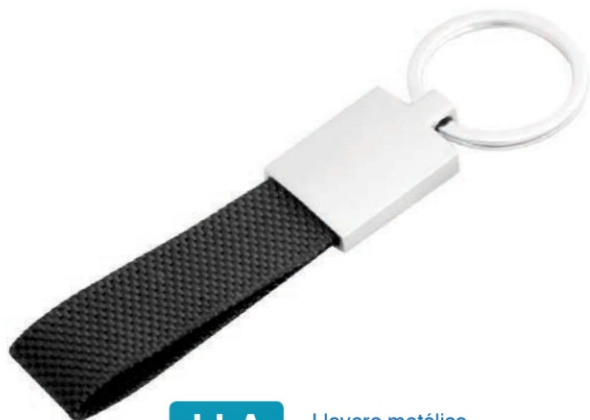

**LLA
452N**

Llavero metálico
con cinta tejida.
2.3X13 cm.