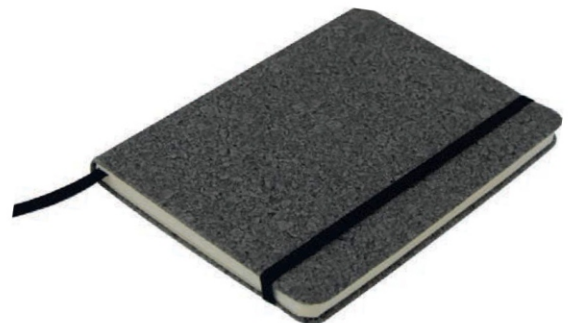

CAR 15

Libreta para notas.
14.5 x 21 cm