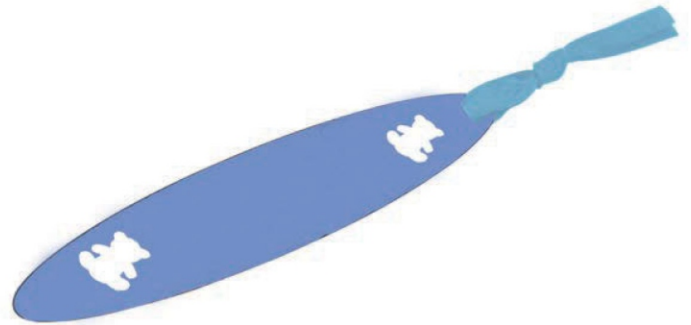

IF 106

Separador de libros
metálico.
4.1X16.5 cm.