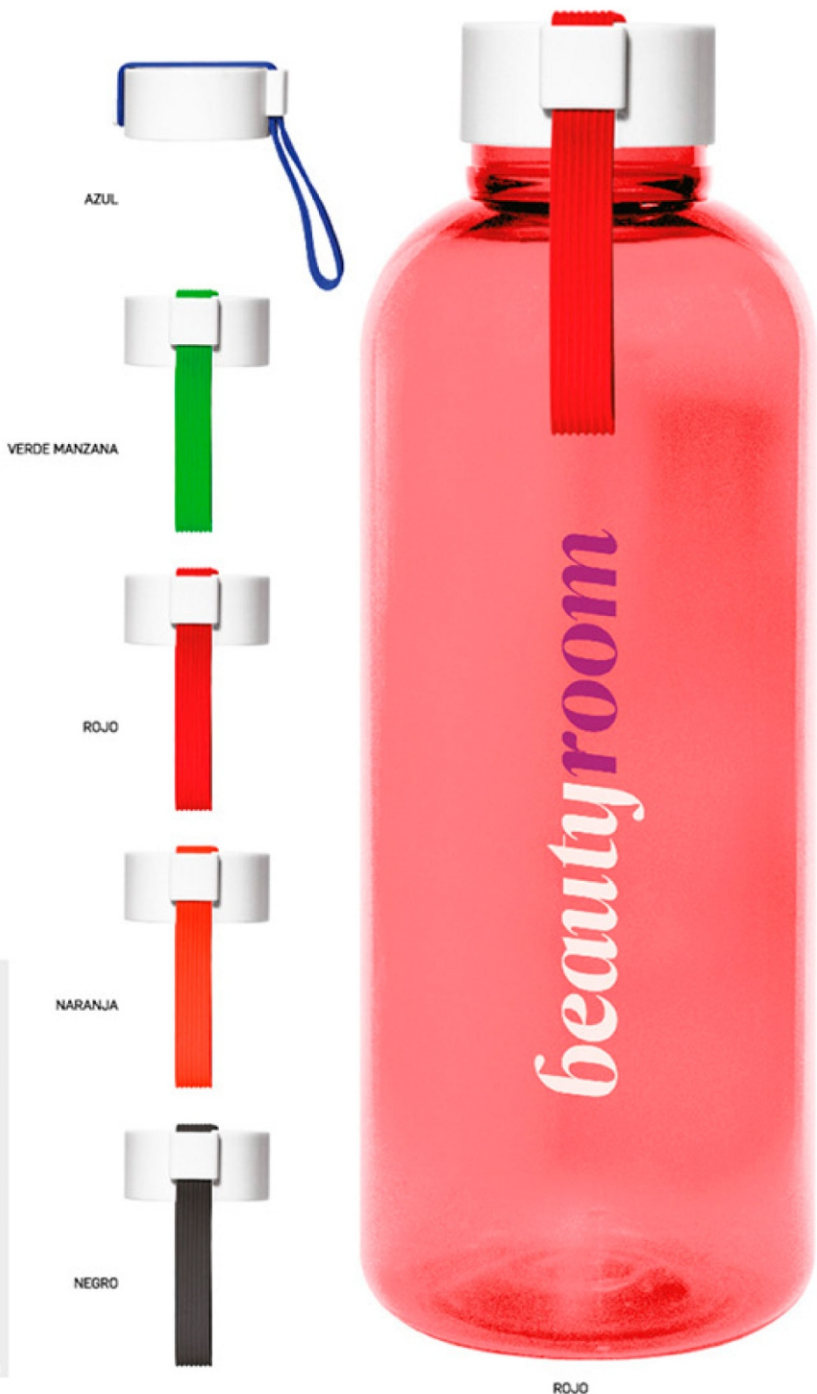

COMBINALAS COMO QUIERAS

nuevo

T539 + T540-T + T540-J
BOTELLA "OCEAN COLOR"

Ø 8 x 20,5 cm. Capacidad 810 ml. Plástico. Cuerpo de color traslúcido. Tapa de rosca con lazo. No apto para bebidas calientes. Libre de BPA. ATENCIÓN: el manejo de este producto es delicado, no exponer al sol, temperaturas altas ni lluvia.

AZUL

GRIS HUMO

VERDE MANZANA

NARANJA

AZUL

VERDE MANZANA

ROJO

NARANJA