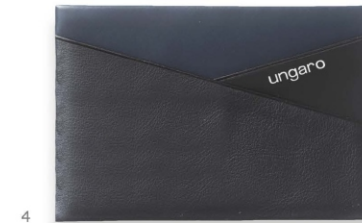

1

2

3

4

1/ Cosmo Black
ULW917A

- Portefeuille-cartes - Card wallet
- Incl. Packaging 'Ungaro' (UBW200)
- 117 x 20 x 97 mm

2/ Cosmo Blue
ULW917N

- Portefeuille-cartes - Card wallet
- Incl. Packaging 'Ungaro' (UBW200)
- 117 x 20 x 97 mm

3/ Cosmo Red
ULW917P

- Portefeuille-cartes - Card wallet
- Incl. Packaging 'Ungaro' (UBW200)
- 117 x 20 x 97 mm

4/ Cosmo White
ULW917F

- Portefeuille-cartes - Card wallet
- Incl. Packaging 'Ungaro' (UBW200)
- 117 x 20 x 97 mm

1/ **Lapo**
ULO617
 Grande pochette - Clutch bag
 Incl. Packaging Black (UBN299)
 220 x 170 x 3 mm

2/ **Lapo**
ULL617
 Portefeuille zip - Zip purse
 Incl. Packaging 'Ungaro' (UBW200)
 110 x 90 x 15 mm

3/ **Lapo**
ULT617
 Compagnon de voyage - Travel wallet
 Incl. Packaging Black (UBN299)
 190 x 105 x 15 mm

4/ **Lapo**
ULC617
 Porte-cartes - Card holder
 Incl. Packaging 'Ungaro' (UBW200)
 110 x 3 x 75 mm

ELIO

1

1/ Parure / Set UPBC758

-  Set UFC747J + ULB758
-  Incl. Packaging Black (BG299)

2

2/ Elio Black ULB758